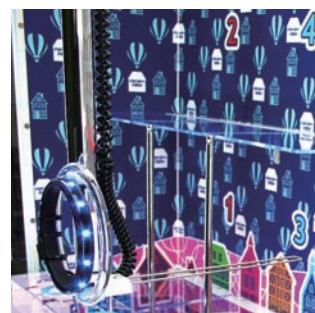

安価な景品・余った景品で「取る楽しさ」をアピール
「リングマジシャン・ココット」

左右でターゲット層を分けても、セットにしても活躍。それが「スクラム」!

- ★ 1P・2Pで難易度を色分け。上級者と初心者が肩を並べて遊べる機械です。
- ★ 1P側は、辛口難度で上級プレイヤーを熱くする「トリプルダウンスイング」
- ★ 2P側は、取れる楽しさを伝えるやさしめの「リングマジシャン・ココット」
- ★ 難易度がハッキリと分かれているので、プレイヤー層の予測や景品選びがらくらく。
- ★ カップル・親子など、1P・2Pに分かれて2人組みでのプレイも楽しめます。

難易度はそれぞれ違っても、遊び方はどちらもシンプル

参考景品提供：株式会社 エスケイジャパン Copyright© SK JAPAN Co.,Ltd. All Rights Reserved

基本スペック

- 筐体サイズ (W×D×H) : 1,680 × 950 × 1,910mm
- 重量 : 230kg
- 設置場所 : 屋内専用 (※1)
- 料金設定 : 100・200・300円 / 1ゲーム (※2)
- 消費電力 : 300W (50Hz) / 260W (60Hz)
- 予備景品スペース : 0.35㎡ (1P : 77×12cm・2P : 89×29cm)
- 納期 : 約1ヶ月 (ご相談下さい)

※1 : 斜面への設置・放置は、怪我や事故の原因になります。絶対におやめください。

※2 : D1Pスイッチの設定で、「100円玉5枚投入で6ゲーム」等、サービスクレジットの設定も可能です。

2in1 スクラム

で 検索

<http://www.prizgame.jp/>